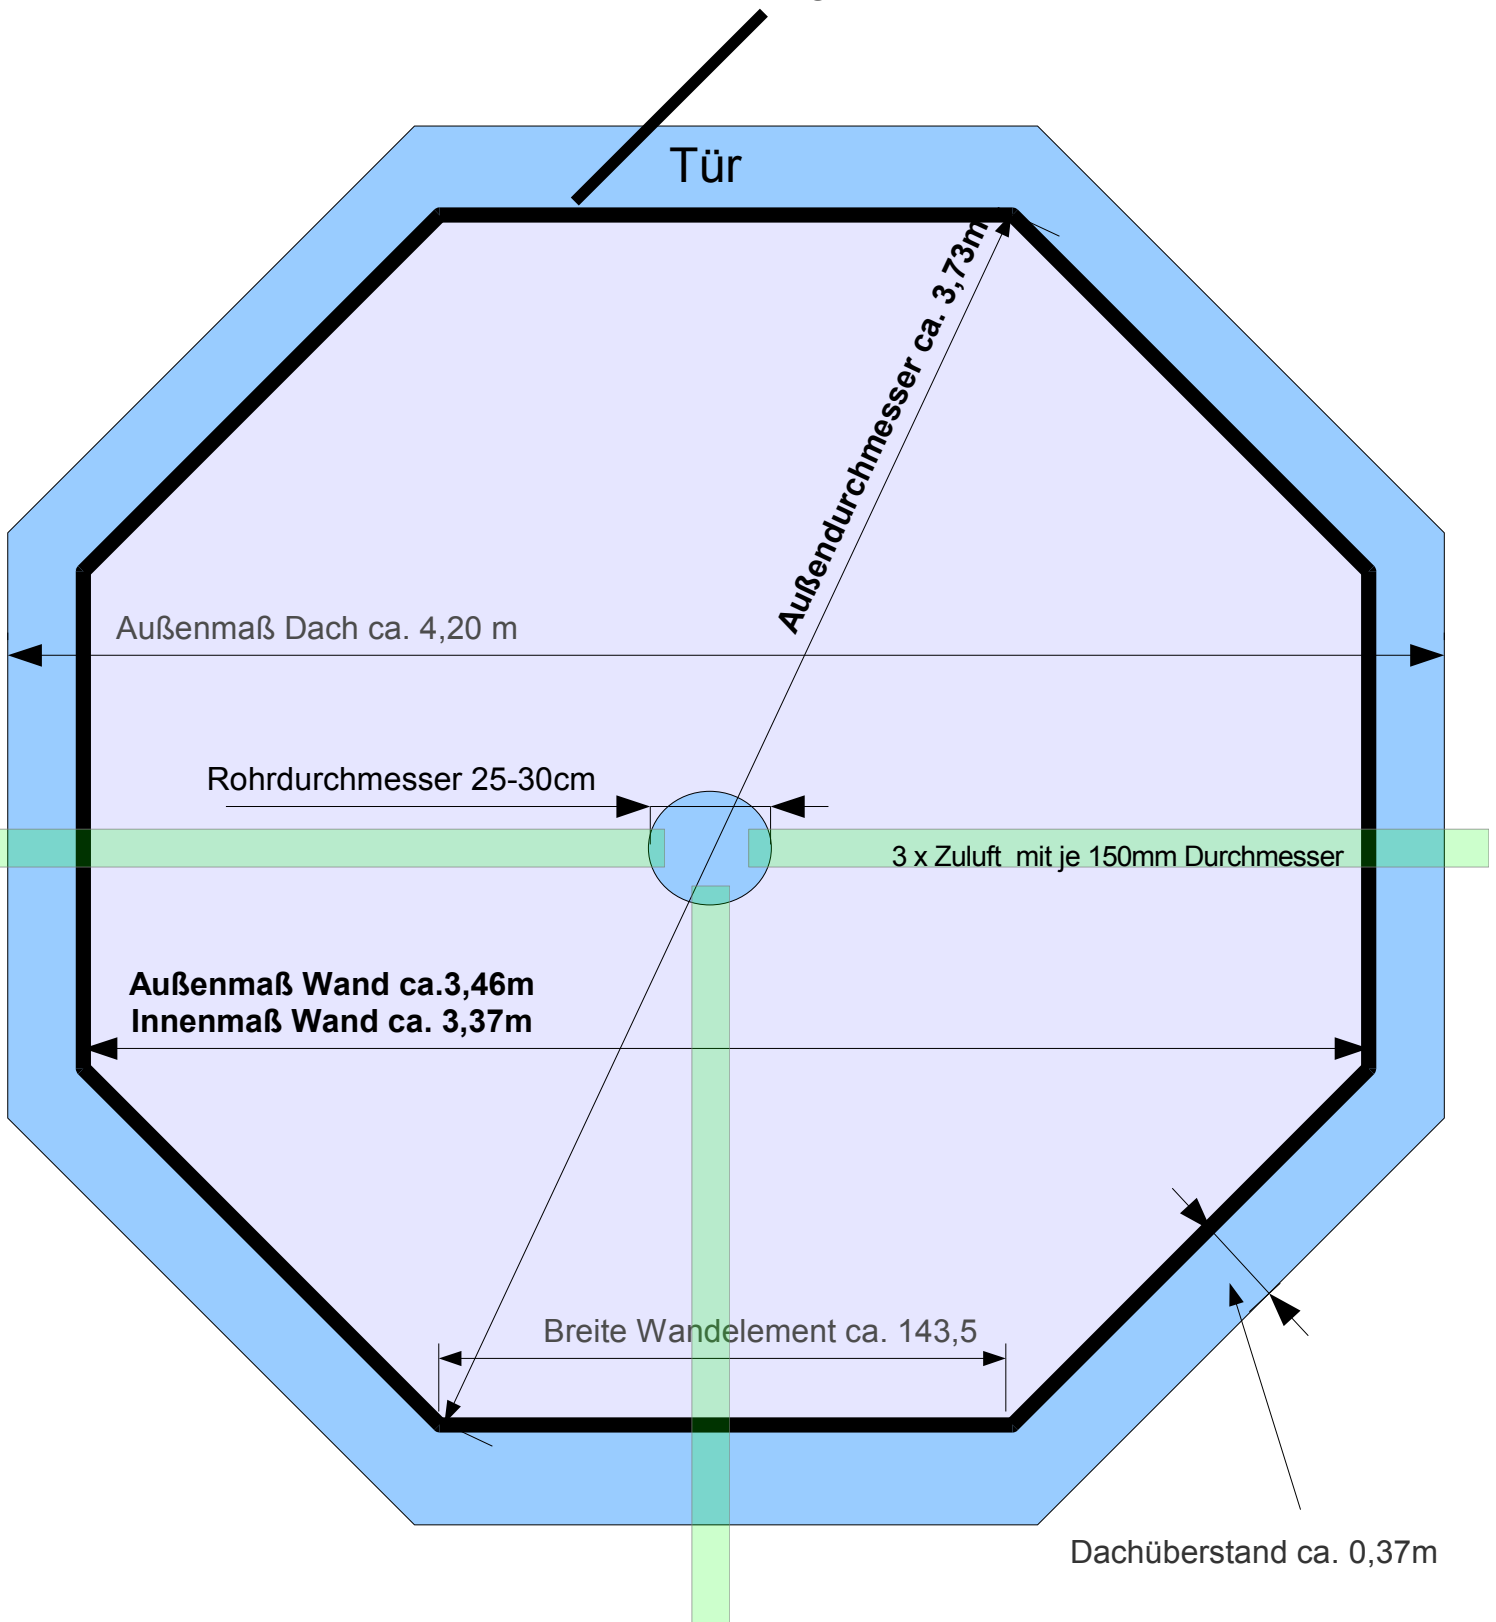

# 8 Eck Grillkota 9,9m<sup>2</sup>

Nicht Maßstabsgerecht

**! Achtung !**

Falls der Eiche Fundament Ring mitbestellt wird.  
Bitte beim Fundamentbau daran denken, daß er  
Innen & Außen ca. 1,2cm Übersteht